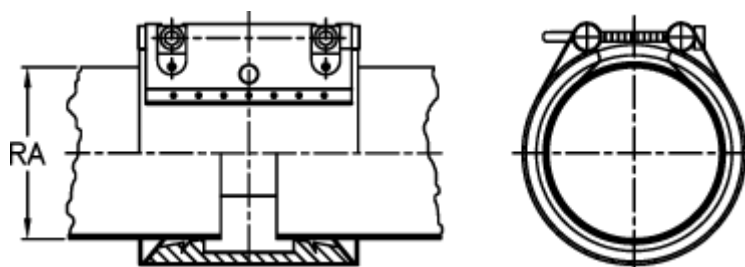

Varenummer: 025838420182
Beskrivelse: Norma Connect Kobling
FLEX E W2 Ø=182,0 NBR, 13,7 bar

Mål

Note = Kontakt os for yderligere informationer.

RA = 182.0